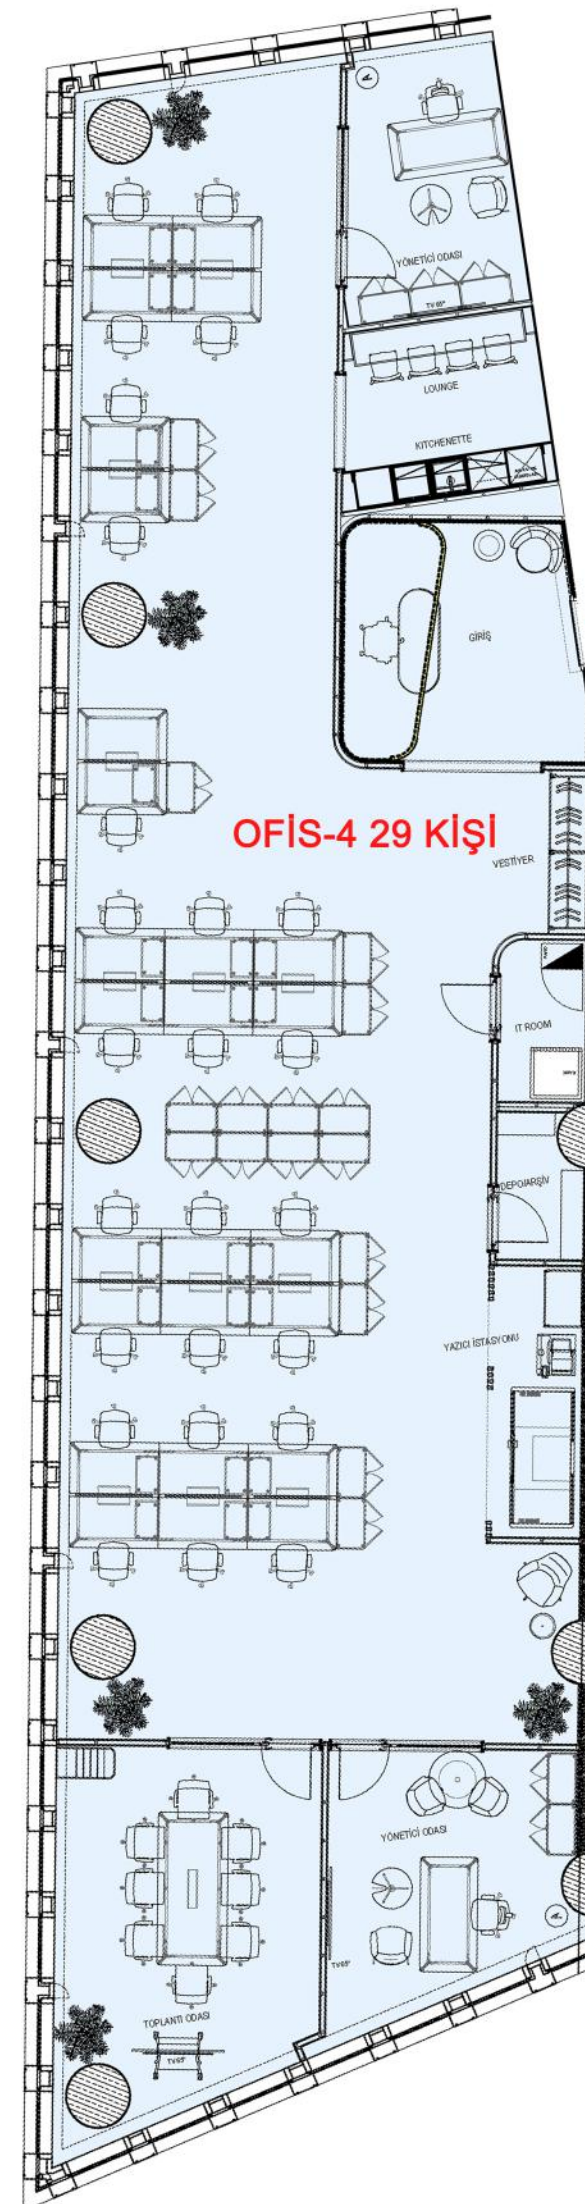

# MASLAK SQUARE

## MASLAK SQUARE A BLOK 7.KAT PLANI OFIS KATI

### KATTA 4 AYRI BAĞIMSIZ OFİS

### OFİS-2: 29 KİŞİLİK 408 m<sup>2</sup> OFİS

- 26 Kişilik Açık Ofis Alanı
- Karşılama ve Bekleme
- Toplantı Odası
- 2 Adet Yönetici Odası
- Toplam: 29 Kişi

**KAPITAL**  
GAYRİMENKUL

KİRALAMA & İLETİŞİM:  
KAPITAL GAYRİMENKUL YATIRIMI GELİŞTİRME VE İŞLETMECİLİK A.Ş.  
Maslak Link Plaza Eski Büyükdere Cad. No.3-5 Kat.1 Maslak-İSTANBUL Tel : (0212) 330 01 51